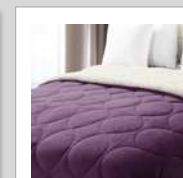

CUATRO MEDIDAS
DISPONIBLES

TWIN 1,60X2,40MTS
QUEEN 2,20X2,40MTS
SUPER QUEEN 2,50X2,50MTS
KING SIZE 2,80X2,50MTS

NUEVA MEDIDA

(NUEVE)

COLORES DISPONIBLES

Azul

Berenjena

Cognac